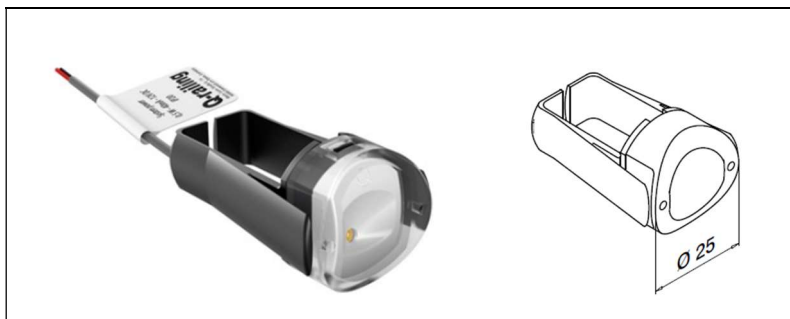

Produktfoto / Product picture**Produktbeschreibung / Product description**

12V LED Spotlight, IP20

12V LED Spotlight, IP20

Produktspezifikation / Product specification

Schutzart / type of protection:

IP20

Nennspannung / nominal voltage:

Warmweiß / warm white

Dimmbar / dimmable:

Ja / Yes

Bohrdurchmesser / drilling hole diameter:

25mm

Normen / standards:

CE/IK09

Q-INFO