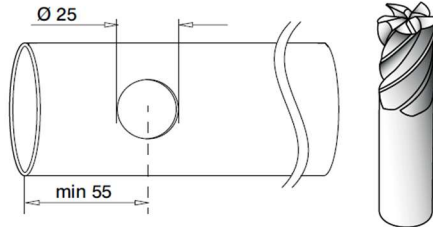

Warmweiß / warm white

Dimmbar / dimmable:

Ja / Yes

Bohrdurchmesser / drilling hole diameter:

25mm

Normen / standards:

CE/IK09

Q-INFO