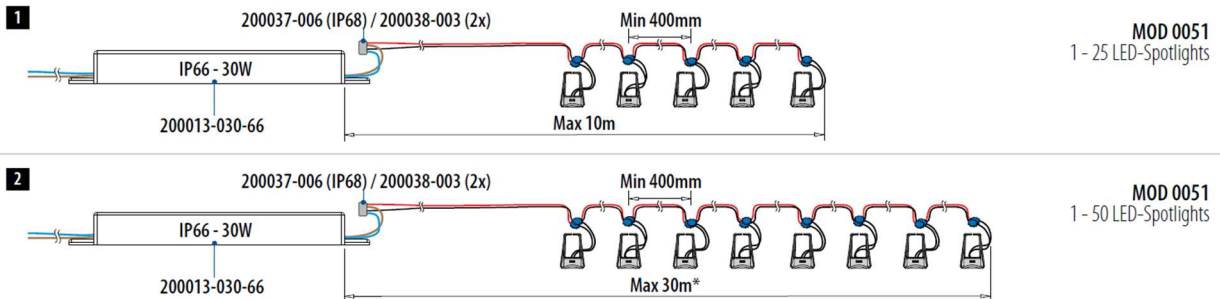

* EMI/EMC-Konformität beachten * EMI/EMC compliance must be observed

Q-railing Europe GmbH & Co. KG
Marie-Curie-Straße 8-14
46446 Emmerich am Rhein
Deutschland/Germany

T. +49 (0) 2822 91569 0
F. +49 (0) 2822 91569 70
www.q-railing.com

Die Angaben in diesem Datenblatt entsprechen denen des Herstellers bei Drucklegung. Die Informationen sollen Ihnen Anhaltspunkte für den sicheren Umgang mit dem in diesem Datenblatt genannten Produkt bei Lagerung und Verarbeitung geben. Die Angaben sind nicht auf andere Produkte übertragbar.

The information in this datasheet correspond to that of the manufacturer at the time of printing. The information is intended to give you tips for the safe handling of the product named in this data sheet for storage and processing. The information cannot be transferred to other products.

Druckdatum/Print date: September 2023